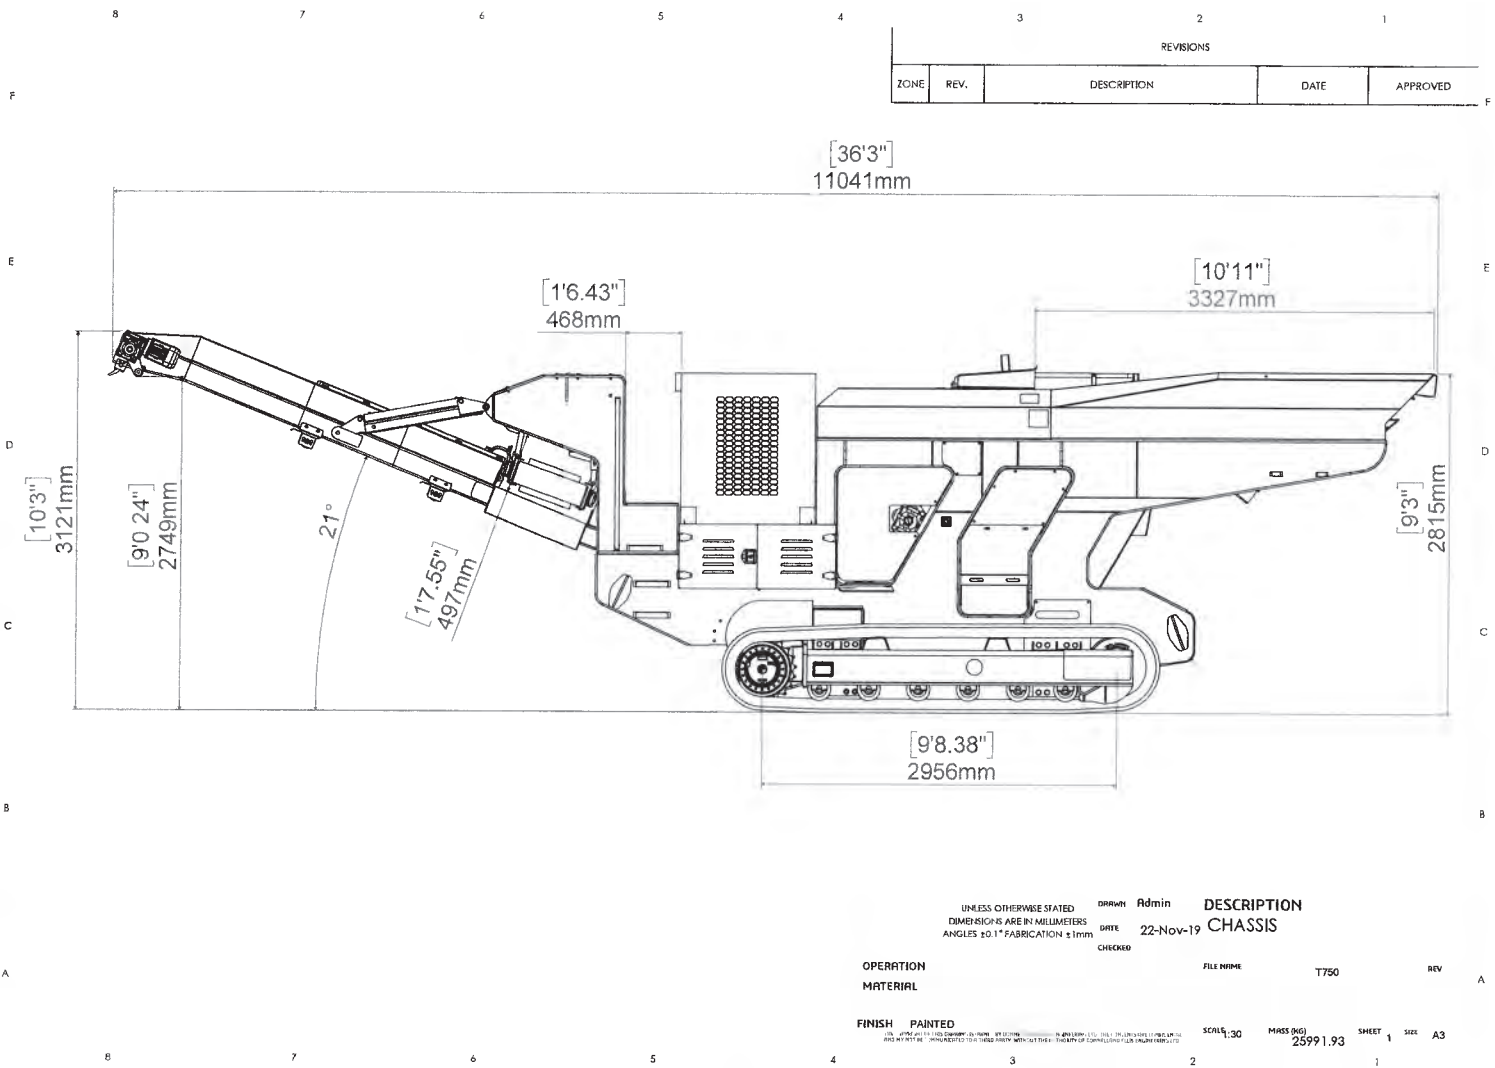

Barford 750J

Mobil kæbeknuser

Diesel-elektrisk kæbeknuser på larvefødder. Kæbestørrelse 700 x 500 mm. 88 kVA dieselgenerator, vibrerende Grizzly-føder, Hardox-foret fødekasse, fødesensor og automatisk fødesystem, fjernbetjening til start/stop af føder. Vægt: 19.000 kg. Passer i 40-fods container. Muligt tilkøb: 180 graders hæve-/sænkefunktion til færdigvare-transportøren, støvfang og fingersortering i Grizzly-føder.

Se mere på:

www.barford.com

Barford 750J

Mobil kæbknuser

REVISIONS				
ZONE	REV.	DESCRIPTION	DATE	APPROVED

UNLESS OTHERWISE STATED
 DIMENSIONS ARE IN MILLIMETERS
 ANGLES ±0.1° FABRICATION ±1mm

DRAWN: Admin
 DATE: 22-Nov-19
 CHECKED: []

DESCRIPTION: CHASSIS

OPERATION	MATERIAL	FINISH	SCALE	MASS (KG)	SHEET	SIZE
		PAINTED	1:30	25991.93	1	A3