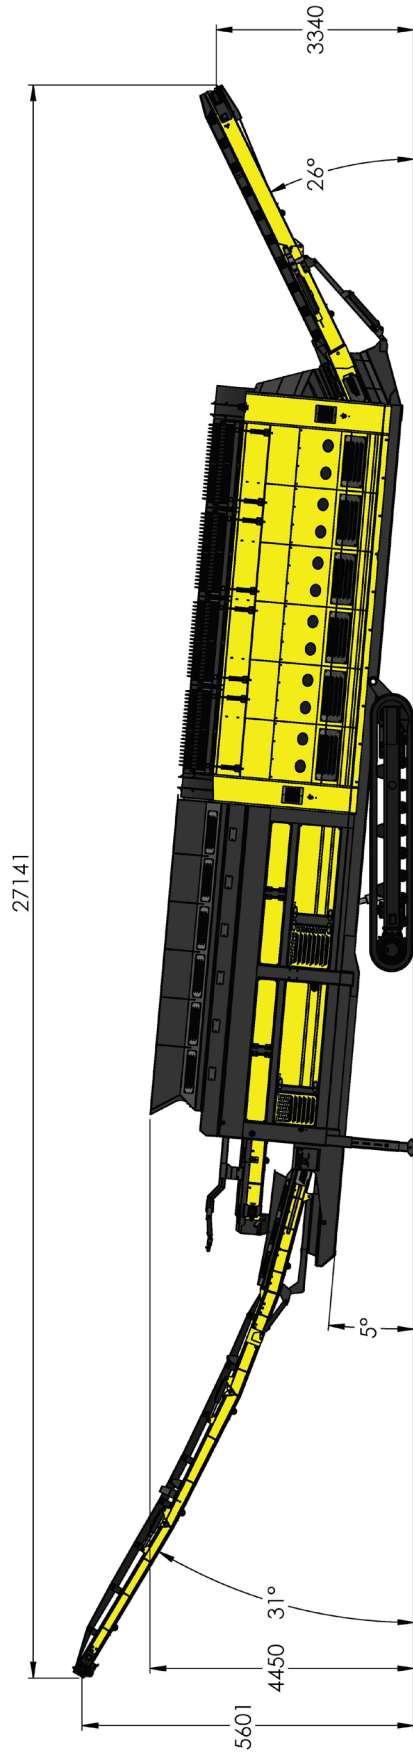

Barford T722R

Mobil tromlesorterer

Tromlesorterer 7,0 x 2,0 m med 9 m³ fødekasse og variabel sorteringsvinkel. 180° svingbar fin-transportør, intelligent fødesensor, hydrauliske støtteben, 130 HK CAT-motor. Kan leveres med dual power og lukket tromle som tilvalg.

Se mere på:

www.barford.com

Barford T722R

Mobil tromlesorterer

SECTION A-A
SCALE 1 : 50

Weight: 30,000kg/66,140lbs