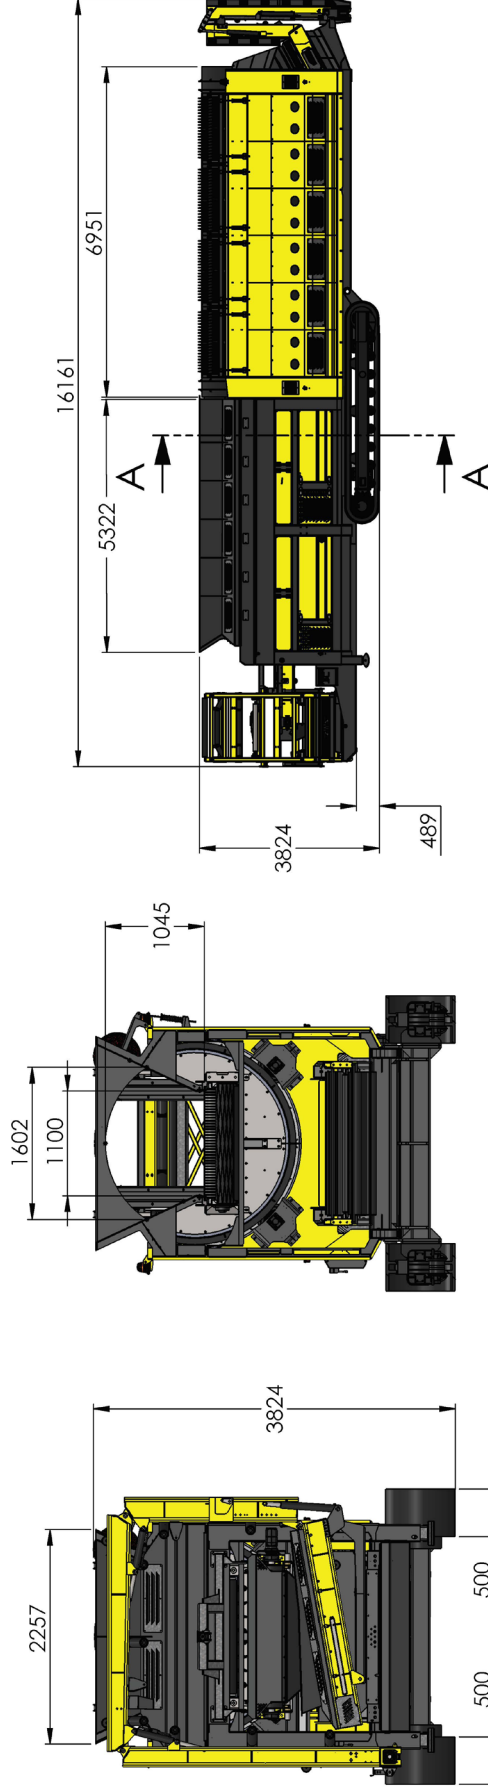

Barford T722R

Mobil tromlesorterer

Tromlesorterer 7,0 x 2,0 m med 9 m³ fødekasse og variabel sorteringsvinkel. 180° svingbar fin-transportør, intelligent fødesensor, hydrauliske støtteben, 130 HK CAT-motor. Kan leveres med dual power og lukket tromle som tilvalg.

Se mere på:

www.barford.com

Barford T722R

Mobil tromlesorterer

SECTION A-A
SCALE 1 : 50

Weight: 30,000kg/66,140lbs